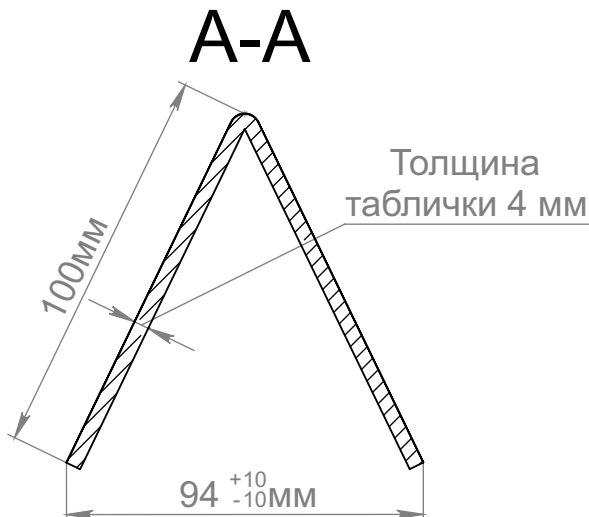

Табличка настольная с часами

Закажи этот товар на сайте:
www.studio-pahra.ru/product/item/tablichka-s-chasami-nastolnaya

Инв. № подл.	Подп. и дата
Взам. инв. №	Инв. № дубл.
Подп. и дата	

Изм.	Лист	№ докум.	Подп.	Дата
------	------	----------	-------	------